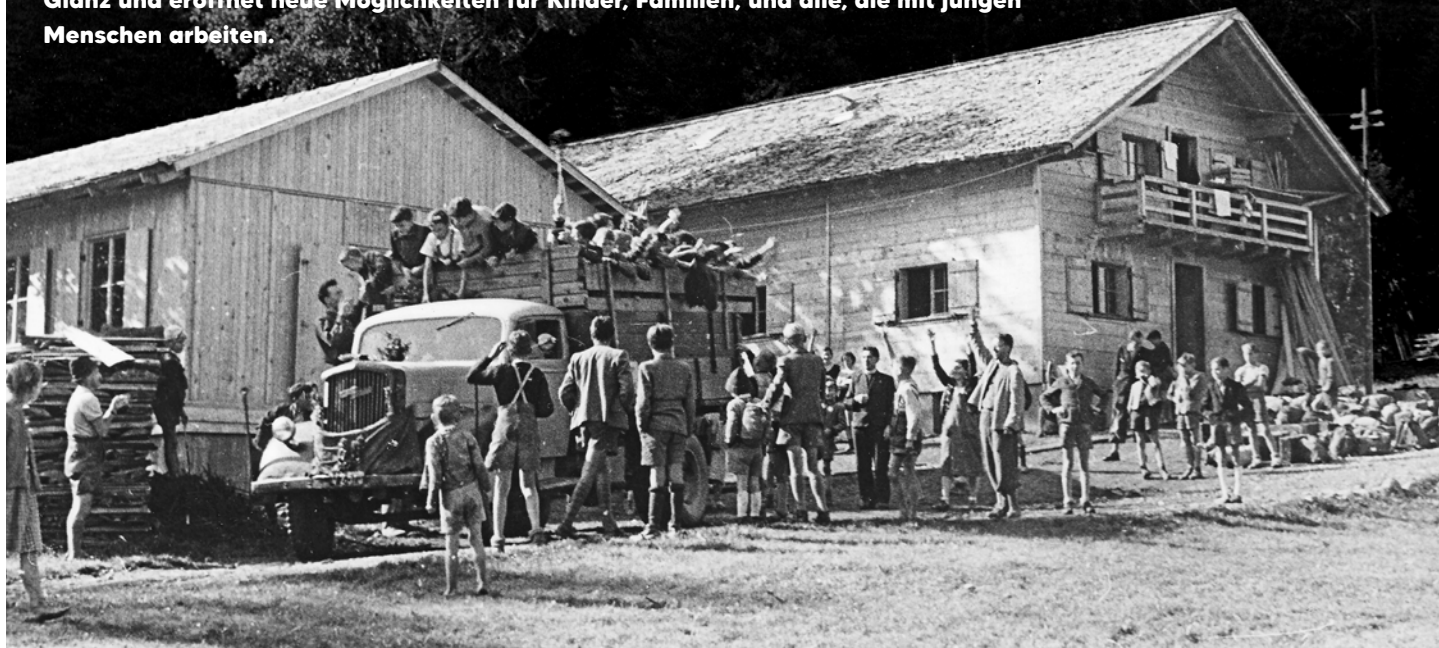

Vorarlberger
Kinderdorf

HERZLICH WILLKOMMEN IM KINDERDORFHAUS SCHÖNENBACH

www.vorarlberger-kinderdorf.at

EIN ORT, DER HERZEN BEWEGT

Seit 1946 bietet Schönenbach Kindern und Jugendlichen unvergessliche Erlebnisse - damals wie heute. Dank der Unterstützung zweier Großsponsoren und der ORF-Spendenaktion „Licht ins Dunkel“ erstrahlt das Kinderdorfhaus Schönenbach in neuem Glanz und eröffnet neue Möglichkeiten für Kinder, Familien, und alle, die mit jungen Menschen arbeiten.

EIN ORT DER ERHOLUNG UND INSPIRATION

Eingebettet in die idyllische Natur von Schönenbach bietet das Kinderdorfhaus nicht nur Erholung, sondern auch Raum für Abenteuer, Spaß und Gemeinschaft. Ob Team- oder Lehrlingsevents, Ferienprogramme oder Projekte mit Kindern und Jugendlichen – hier können alle neue Energie tanken und Kraft schöpfen.

Machen Sie das Kinderdorfhaus Schönenbach zum Ort Ihrer nächsten Veranstaltung oder Ihrem Ferienausflug! Lassen Sie sich inspirieren von einer Umgebung, die seit Generationen Kinderaugen zum Leuchten bringt.

**Kontaktieren Sie uns für weitere Infos und
Ihr maßgeschneidertes Angebot.
Wir freuen uns, von Ihnen zu hören.**

TRADITION TRIFFT MODERNE

Gebaut mit heimischen Rohstoffen und dem unverkennbaren Stil des Bregenzerwalds, verbindet der charakteristische Holzbau regionale Identität mit modernen pädagogischen Anforderungen. Großzügige Gemeinschafts- und Werkräume laden zu Kreativität, Lernen und Begegnung ein - der perfekte Rahmen für Gruppen, Vereine, Institutionen und Firmen.